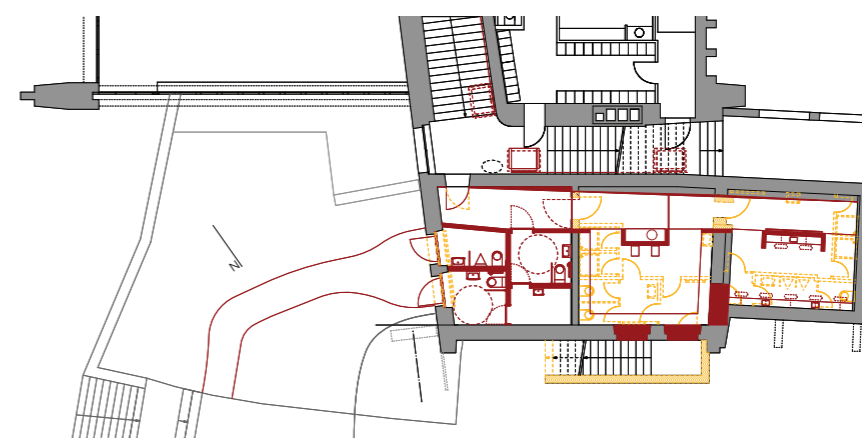

## Garderobeneinbau

Umbau für Garderoben im Untergeschoss der Alten Sporthalle, End der Welt-Strasse 1, Magglingen

Die 1946-1948 von den Architekten Werner Schindler und Edy Knupfer erbaute Turn- und Sporthalle sollte im Zwischengeschoss mit einer Innengarderobe ergänzt werden. Über einen kurzen Korridor erreicht man den Vorraum der neuen Garderobenanlage. Vom Vorraum mit Waschtisch gelangt man in die Umkleide. Von hier aus erreicht man den Trockenraum, bevor dieser sich in den eigentlichen Nassbereich mit den Duschen öffnet. Die Wege sind mäandrierend angelegt. Es besteht eine klare Hierarchie zwischen Nass- und Trockenbereich,

sowie zwischen Sauber- und Schmutzzone.

Je ein öffentliches und von Außen zugängliches Herren- und Damen-WC wird an der süd-westlichen Außenwand des heutigen Theorieraums eingebaut. Dabei ist das Damen-WC als rollstuhlgängiges WC ausgeführt. Als Zugang werden die bestehenden Fensteröffnungen auf Türgröße erweitert. Die Erschließung erfolgt über eine neue Rampe, die von dem bestehenden seitlichen Fußweg zu den Türen führt. Die Toiletten können so unabhängig genutzt werden und 24h zugänglich sein.

1. Untergeschoss 1:300

Planungsbeginn Umbau April 2006  
 Realisierung April 2007 bis Juli 2007  
 Bundesamt für Bauten und Logistik BBL, Bern